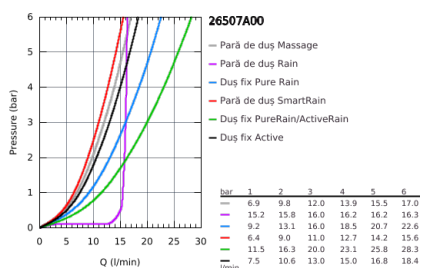

26 507 A00 EUPHORIA SMARTCONTROL SYSTEM 310 DUO SISTEM DUȘ CU TERMOSTAT PENTRU MONTARE PE PERETE

DESCRIEREA PRODUSULUI

- compus din:
- braț de duș orizontal de 450 mm
- suport superior cu ajustare variabilă pentru adaptare minimă la găurile de fixare existente
- baterie cu termostat SmartControl aparentă
- permite selectarea între:
- duș fix Rainshower SmartActive 310
- 2 tipuri de jet:
- GROHE PureRain, ActiveRain
- pară de duș Euphoria 110 Massage, suprafață de pulverizare albă
- 3 tipuri de jet:
- Rain, SmartRain, Massage
- ajustabil în înălțime cu element culisant
- furtun de duș Silverflex 1.750 mm (28 388 000)
- pulverizare perfectă cu tehnologia GROHE DreamSpray
- finisaj GROHE StarLight
- fără risc de opărire cu GROHE CoolTouch
- GROHE TurboStat cartuș compact cu termoelement din ceară
- GROHE EcoJoy tehnologie pentru reducerea consumului de apă
- cu oprire de siguranță la 38°C GROHE SafeStop
- limitare opțională de temperatură la 43°C GROHE SafeStop Plus inclusă
- GROHE SmartControl - buton pentru comanda ON-OFF, ajustarea debitului prin rotire, de la EcoJoy la volum complet
- etajeră de duș GROHE EasyReach integrată
- sistem anti-calcar SpeedClean
- Inner WaterGuide pentru o durabilitate crescută în utilizare
- funcția Twistfree pentru prevenirea răsucirii furtunului
- compatibil cu boilere de la 18 kW/h
- debit minim 7 l/min.