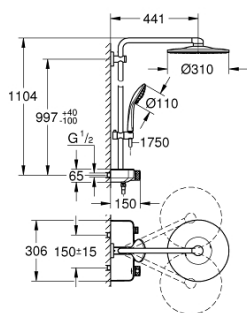

26 507 A00 EUPHORIA SMARTCONTROL SYSTEM 310 DUO SISTEM DUȘ CU TERMOSTAT PENTRU MONTARE PE PERETE

DESCRIEREA PRODUSULUI

- compus din:
- braț de duș orizontal de 450 mm
- suport superior cu ajustare variabilă pentru adaptare minimă la găurile de fixare existente
- baterie cu termostat SmartControl aparentă
- permite selectarea între:
- duș fix Rainshower SmartActive 310
- 2 tipuri de jet:
- GROHE PureRain, ActiveRain
- pară de duș Euphoria 110 Massage, suprafață de pulverizare albă
- 3 tipuri de jet:
- Rain, SmartRain, Massage
- ajustabil în înălțime cu element culisant
- furtun de duș Silverflex 1.750 mm (28 388 000)
- pulverizare perfectă cu tehnologia GROHE DreamSpray
- finisaj GROHE StarLight
- fără risc de opărire cu GROHE CoolTouch
- GROHE TurboStat cartuș compact cu termoelement din ceară
- GROHE EcoJoy tehnologie pentru reducerea consumului de apă
- cu oprire de siguranță la 38°C GROHE SafeStop
- limitare opțională de temperatură la 43°C GROHE SafeStop Plus inclusă
- GROHE SmartControl - buton pentru comanda ON-OFF, ajustarea debitului prin rotire, de la EcoJoy la volum complet
- etajeră de duș GROHE EasyReach integrată
- sistem anti-calcar SpeedClean
- Inner WaterGuide pentru o durabilitate crescută în utilizare
- funcția Twistfree pentru prevenirea răsucirii furtunului
- compatibil cu boilere de la 18 kW/h
- debit minim 7 l/min.

26 507 A00 EUPHORIA SMARTCONTROL SYSTEM 310 DUO SISTEM DUȘ CU TERMOSTAT PENTRU MONTARE PE PERETE